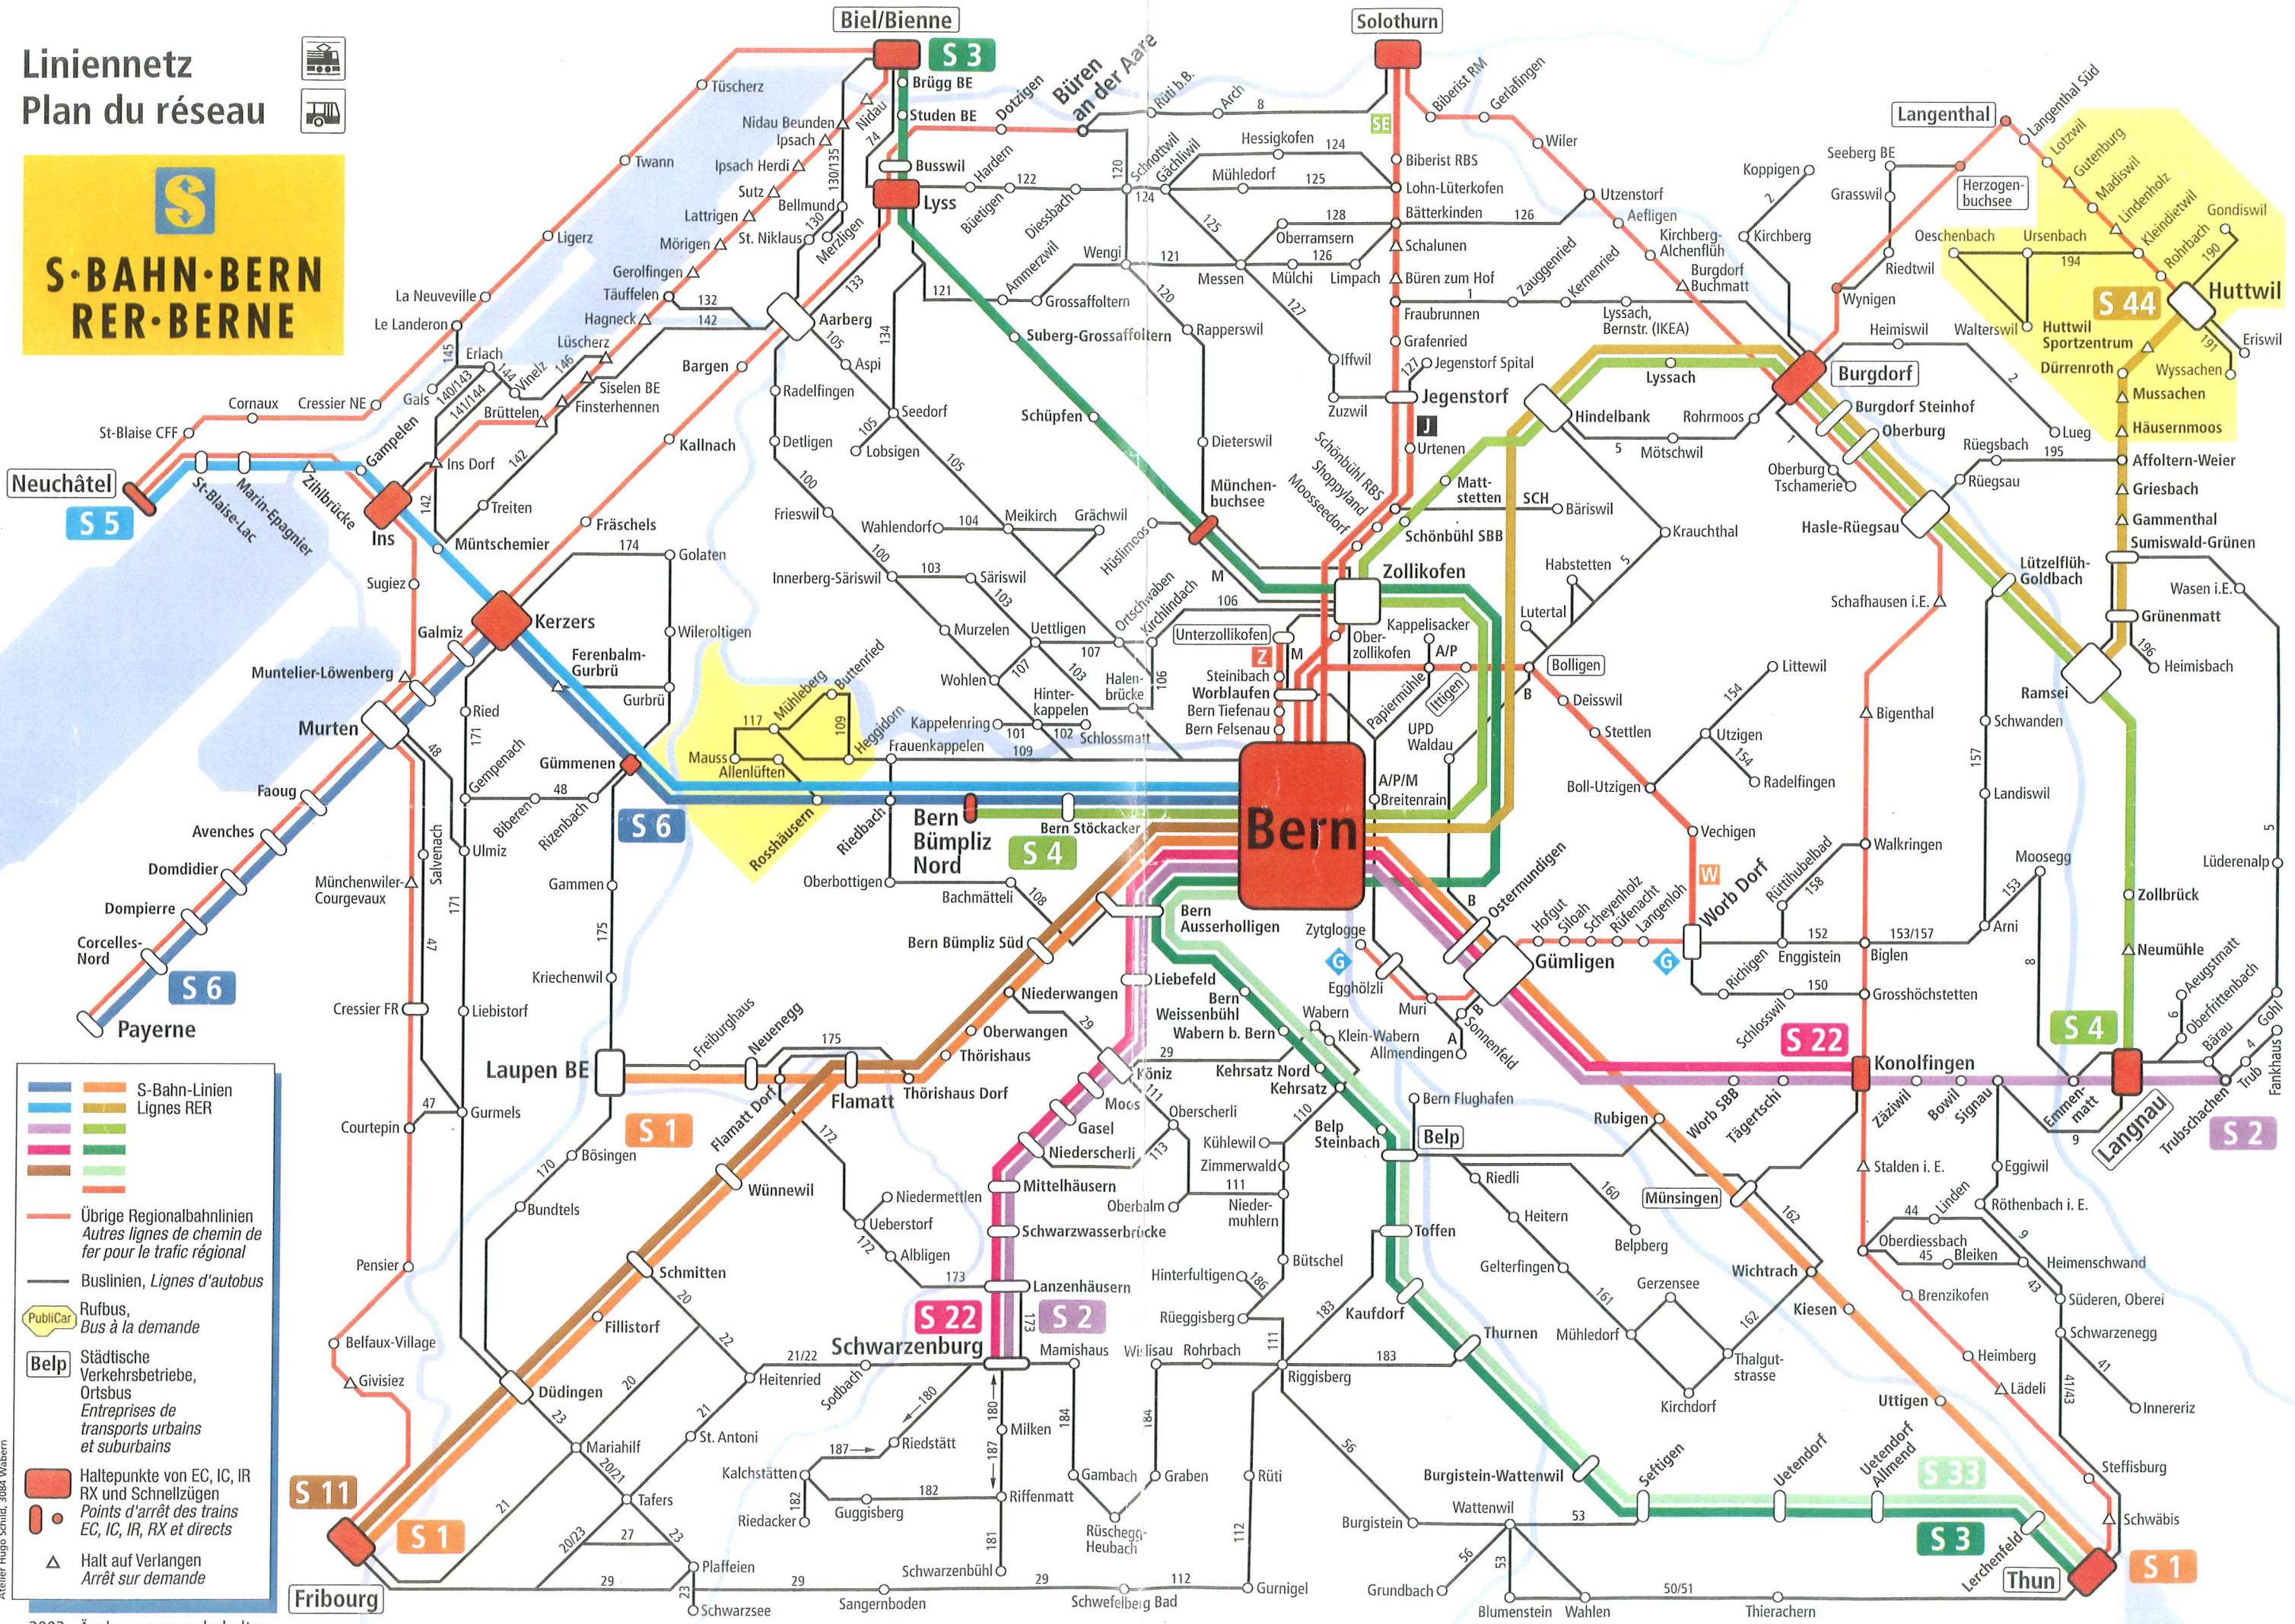

Liniennetz Plan du réseau

- S-Bahn-Linien
- Lignes RER
- Übrige Regionalbahnliesen
- Autres lignes de chemin de fer pour le trafic régional
- Buslinien, Lignes d'autobus
- PubliCar Rufbus, Bus à la demande
- Belp Städtische Verkehrsbetriebe, Ortsbus
- Entreprisen Entreprises de transports urbains et suburbains
- Haltepunkte Haltepunkte von EC, IC, IR, RX und Schnellzügen
- Points d'arrêt Points d'arrêt des trains EC, IC, IR, RX et directs
- △ Halt auf Verlangen / Arrêt sur demande